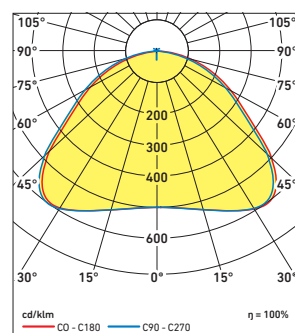

*autres températures de couleur, nous consulter / other led color temperatures: upon request

MODULE LED IP66

LED module IP66

 norme PMR	
modèles	
1	10m
2	12m
3	12m
4	14m

LED 70W

neutral white

courbe photométrique réalisée avec module + PMMA satiné / photometric graph obtained with LED + frosted PMMA