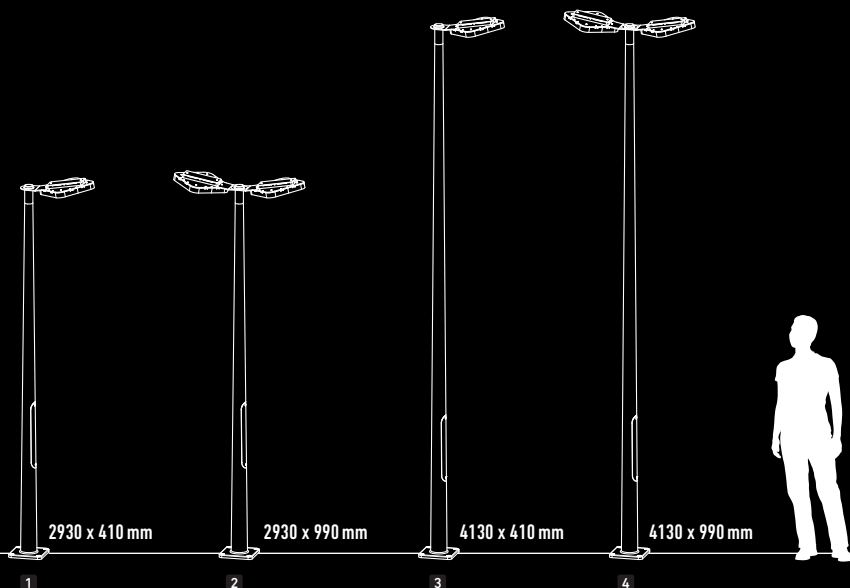

KUATRO

IP66 / IK10

CLASSE 1 / class 1

ALIMENTATION IP67 220-240V
power supply IP67 220-240V

DIFFUSEUR PMMA SATINÉ 6 MM
6 mm frosted PMMA diffuser

**LUMINAIRE: STRUCTURE
PLAQUE ALUMINIUM 5 MM**
frame made of 5mm aluminum

CONNECTEUR GEL IP68
IP68 CONNECTOR

MAT CYLINDRO CONIQUE
cylindrical & conical pole

TRAPPE DE VISITE
visit door

VISSERIE INOX
stainless steel screw

KIT DE SCELLEMENT
installation kit included

COULEURS
colours

SCHÉMA DE FIXATION
fixing sketch

DIFFUSEUR / DIFFUSER	PMMA SATINE / FROSTED PMMA			
	1	2	3	4
LED / LED	LED 70 W neutral white* 4000°K	LED 2 X 70 W neutral white* 4000°K	LED 70 W neutral white* 4000°K	LED 2 X 70 W neutral white* 4000°K
NOIR / BLACK	KT 1010 00	KT 1020 00	KT 1030 00	KT 1040 00
GRIS ANTHRACITE / DARK GREY	KT 1010 06	KT 1020 06	KT 1030 06	KT 1040 06
GRIS MÉTAL / METAL GREY	KT 1010 23	KT 1020 23	KT 1030 23	KT 1040 23
ROUGE / RED	KT 1010 56	KT 1020 56	KT 1030 56	KT 1040 56
ROUILLE / OLD RUSTIC	KT 1010 46	KT 1020 46	KT 1030 46	KT 1040 46

*autres températures de couleur, nous consulter / other led color temperatures: upon request