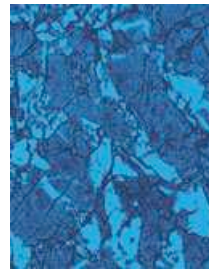

**Tobago Tile**  
Tobago Bottom  
20 Mil

**Black**  
20 Mil

**Blue**  
20 Mil

**Dark Blue**  
20 Mil

**Dark Gray**  
20 Mil

**Blue Italian Marble**  
20 Mil

**White Italian Marble**  
20 Mil

**Tye Dye**  
20 Mil