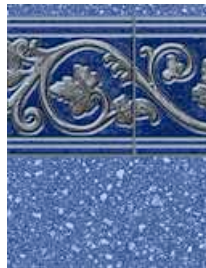

**Miami Beach Tile**  
South Beach Bottom  
27 Mil Wall & Bottom

**Montego Bay Tile**  
Ocean Pebble Bottom  
20 Mil Aqua-Max\*

**Baja Tile**  
Jamaica Bottom  
20 Mil

**Cabo Tile**  
Blue Pebble Bottom  
20 Mil & 27 Mil\*