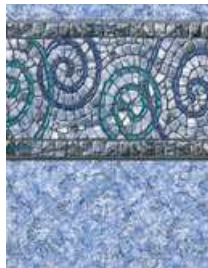

Daytona Tile
Rip Tide Bottom
20 Mil