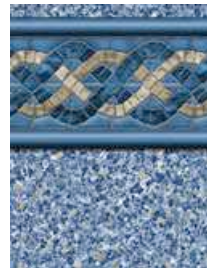

**Dominica Tile**  
Coral Reef Bottom  
20 Mil

**Avalon Tile**  
Ocean Pebble Bottom  
20 Mil Aqua-Max\*

**Barefoot Beach Tile**  
Blue Pebble Bottom  
20 Mil

**Kokomo Tile**  
Rip Tide Bottom  
20 Mil

**Daytona Tile**  
Rip Tide Bottom  
20 Mil

**Miami Beach Tile**  
South Beach Bottom  
27 Mil Wall & Bottom

**Montego Bay Tile**  
Ocean Pebble Bottom  
20 Mil Aqua-Max\*

**Baja Tile**  
Jamaica Bottom  
20 Mil

**Cabo Tile**  
Blue Pebble Bottom  
20 Mil & 27 Mil\*