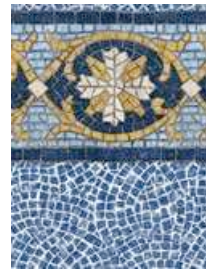

### Liner Patterns

**Caicos Tile**  
Ocean Pebble Bottom  
20 Mil Aqua-Max\*

**Java Tile**  
Golden Sand Bottom  
20 Mil

**Martinique Tile**  
Sea Blue Bottom  
20 Mil

**Santa Cruz Tile**  
Sea Blue Bottom  
20 Mil