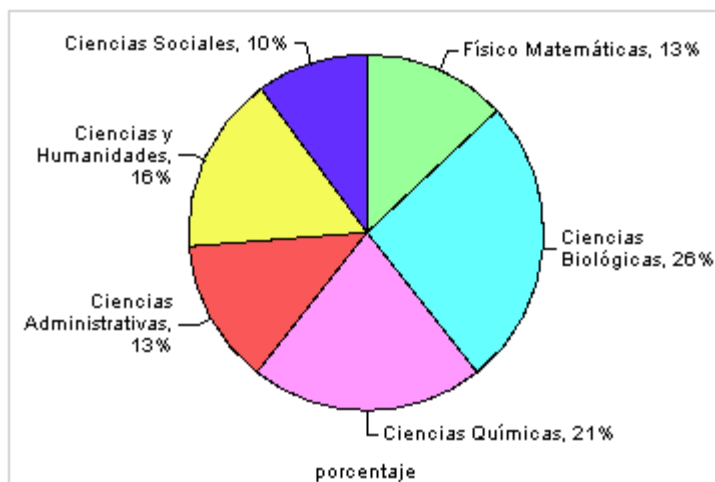

Nombre: laura ivette castillo jimenez

Fecha: 03/ABR/2017

Área de conocimiento	Puntaje
Ciencias Biológicas	24
Ciencias Químicas	19
Ciencias y Humanidades	15
Ciencias Administrativas	12
Físico Matemáticas	12
Ciencias Sociales	9

Porcentaje por Área de Conocimiento

Características del área de conocimiento con mayor puntaje

Ciencias Biológicas - Son aquellas que se dedican a estudiar la vida y sus procesos con el manejo de métodos experimentales que permiten el análisis de los fenómenos derivados de las combinaciones de la materia, sus características, evolución y condiciones que le afectan o leyes que la rigen. También estudia a los organismos en su morfología, desarrollo, comportamiento y formas de relación tanto normales como patológicas.