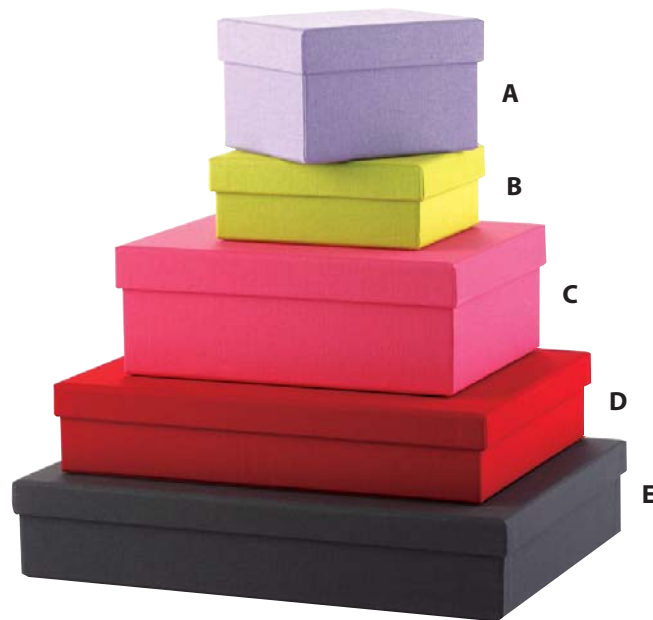

Gift Box - C

220 (L) x 170 (W) x 80 (H) mm

Black.....	ref 890032FBBK
D.Grey.....	ref 890032FBDG
D.Brown.....	ref 890032FBDB
D.Blue.....	ref 890032FBDE
L.Blue.....	ref 890032FBBE
Violet.....	ref 890032FBVT
Brown.....	ref 890032FBBN
Red.....	ref 890032FBRD
M.Red.....	ref 890032FBMR
Orange.....	ref 890032FBOE
Pink.....	ref 890032FBPK
Lime.....	ref 890032FBLE
Yellow.....	ref 890032FBYW

Gift Box - D

280 (L) x 210 (W) x 50 (H) mm

Black.....	ref 890049FBBK
D.Grey.....	ref 890049FBDG
D.Brown.....	ref 890049FBDB
D.Blue.....	ref 890049FBDE
L.Blue.....	ref 890049FBBE
Violet.....	ref 890049FBVT
Brown.....	ref 890049FBBN
Red.....	ref 890049FBRD
M.Red.....	ref 890049FBMR
Orange.....	ref 890049FBOE
Pink.....	ref 890049FBPK
Lime.....	ref 890049FBLE
Yellow.....	ref 890049FBYW

Gift Box - E

320 (L) x 240 (W) x 60 (H) mm

Black.....	ref 890056FBBK
D.Grey.....	ref 890056FBDG
D.Brown.....	ref 890056FBDB
D.Blue.....	ref 890056FBDE
L.Blue.....	ref 890056FBBE
Violet.....	ref 890056FBVT
Brown.....	ref 890056FBBN
Red.....	ref 890056FBRD
M.Red.....	ref 890056FBMR
Orange.....	ref 890056FBOE
Pink.....	ref 890056FBPK
Lime.....	ref 890056FBLE
Yellow.....	ref 890056FBYW