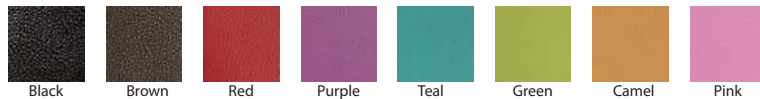

Colour chart: