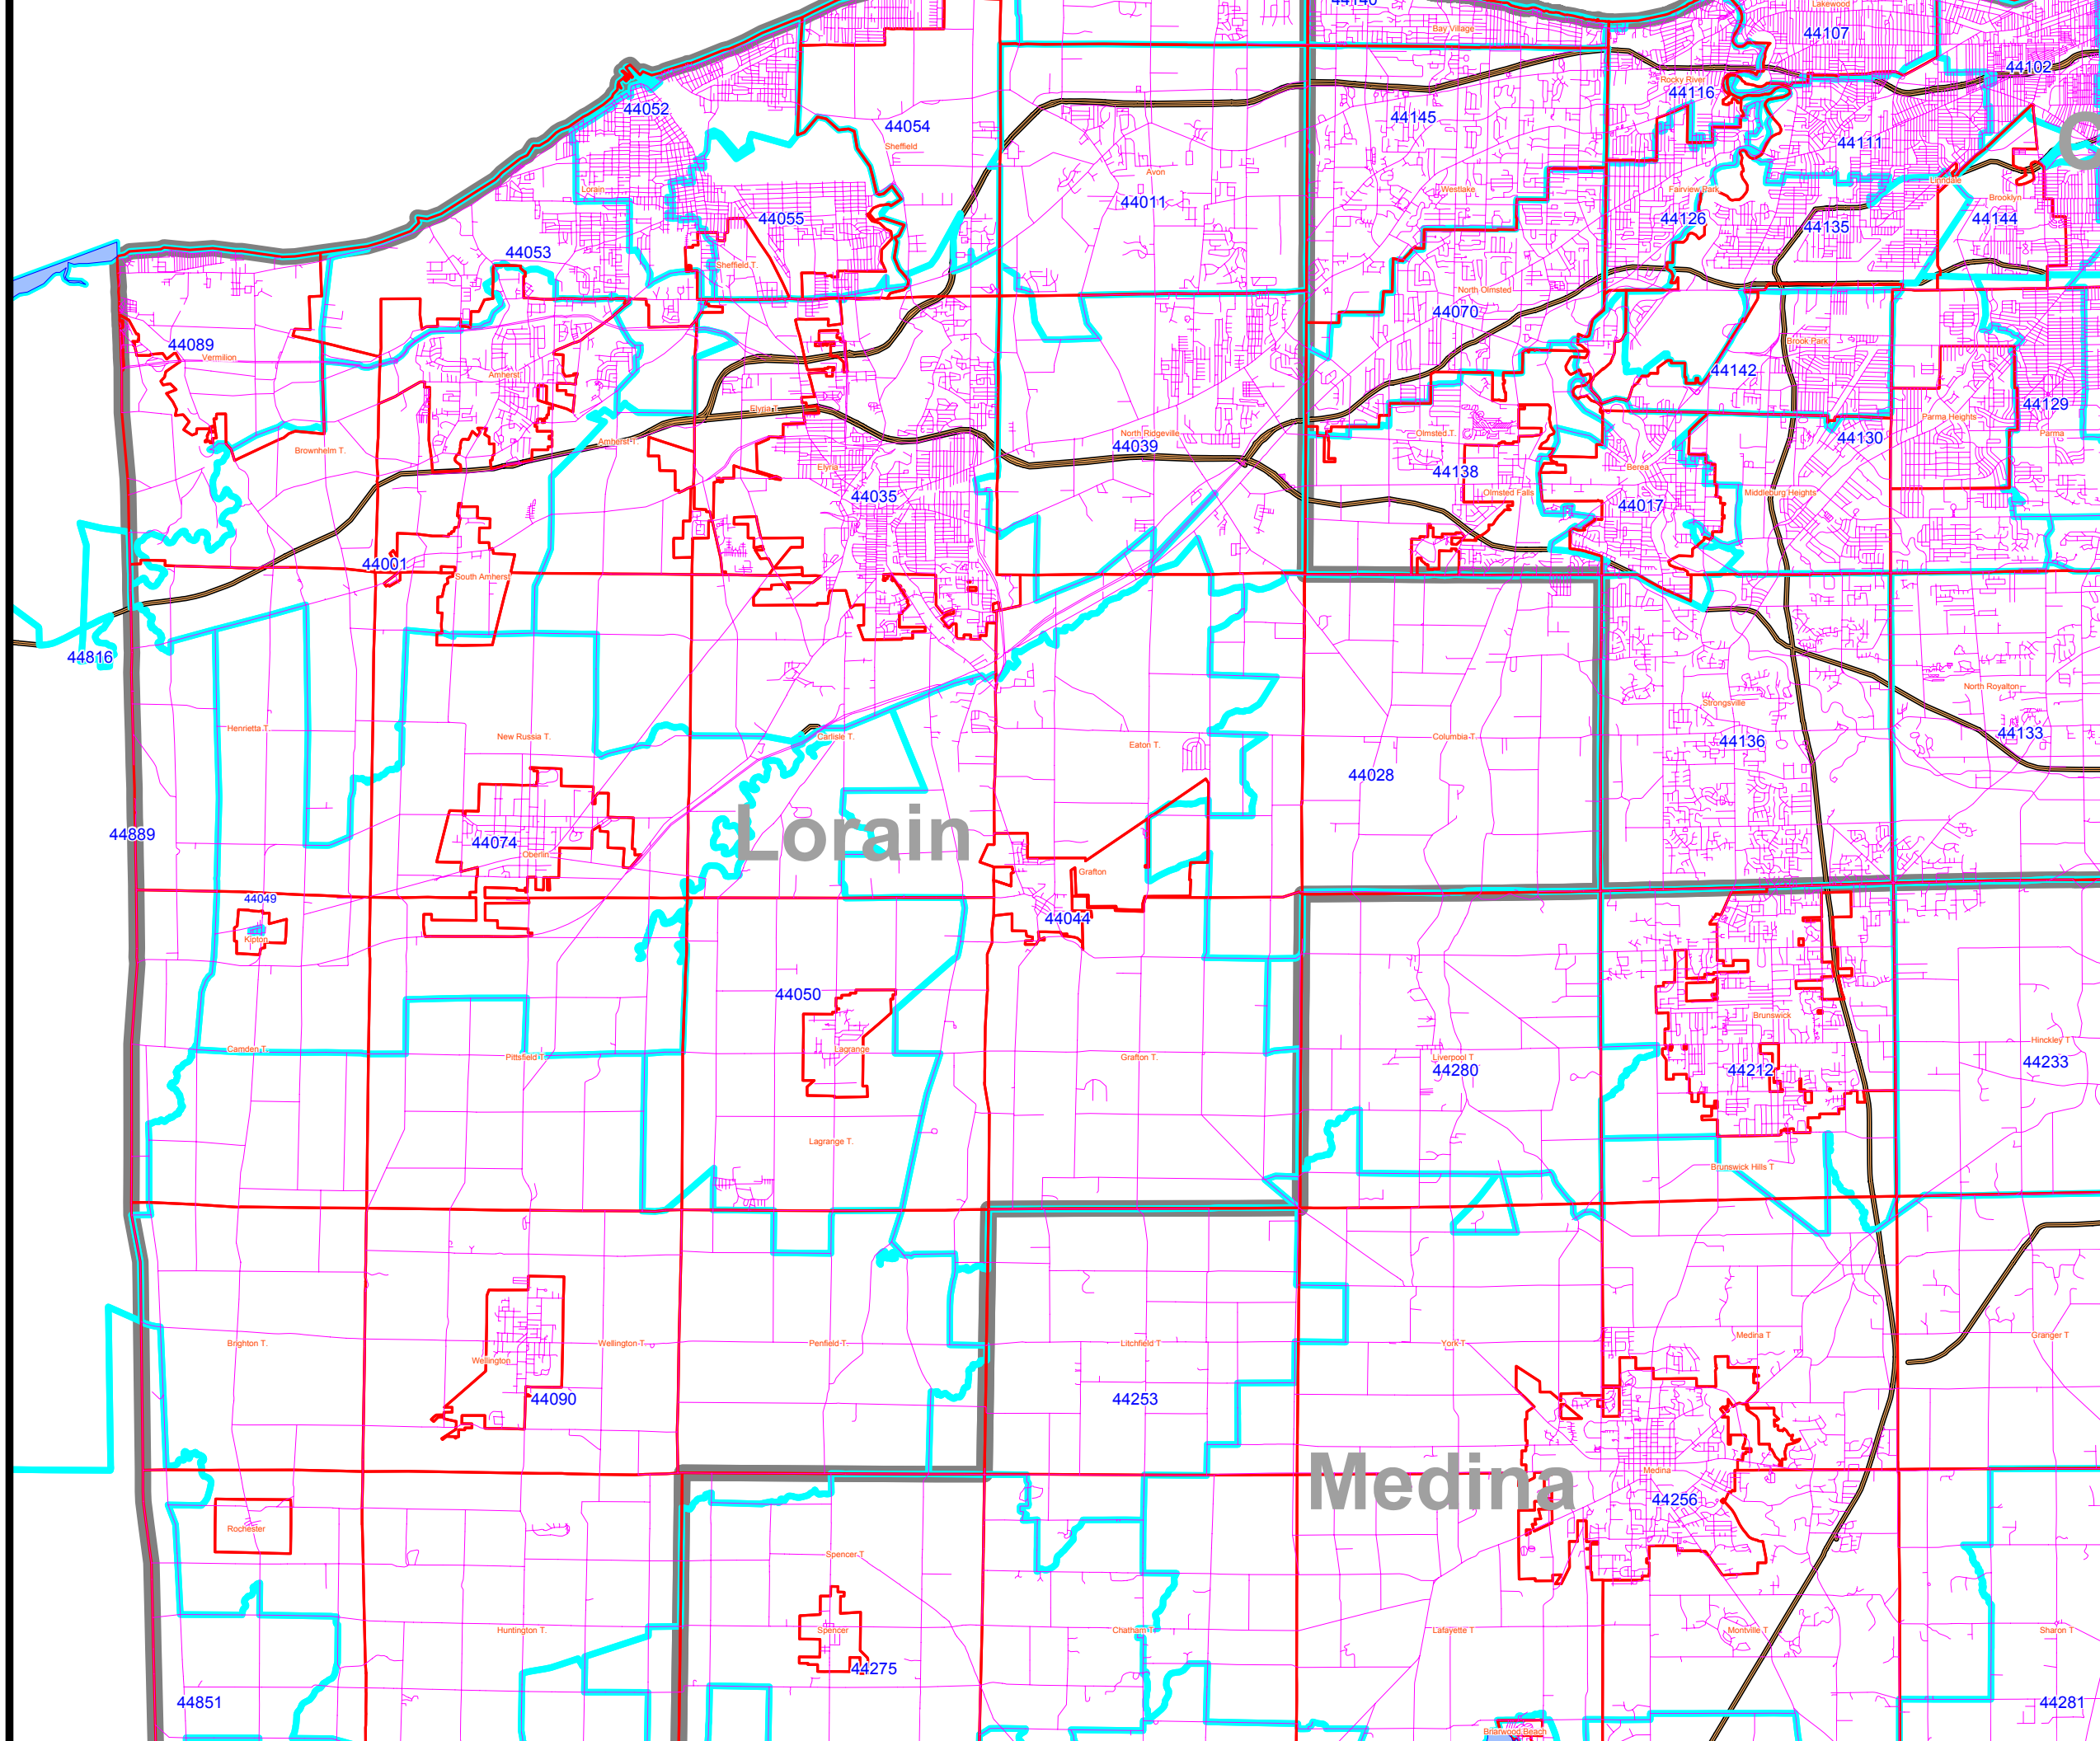

Zip Code Boundaries 2000 for Cuyahoga County and Adjacent Counties Showing City Boundaries, Roads, and County Boundaries 2000

Source: US Census Bureau- 2000 TIGER Files

Legend

- City
- Zip Code
- County
- Road
- Lake
- Interstate

Source: US Census Bureau- 2000 TIGER

Cuyahoga County and Adjacent Counties

and

ZIP Code Files

Lorain

Medina

- 44052
- 44054
- 44055
- 44053
- 44089
- 44011
- 44017
- 44070
- 44116
- 44111
- 44126
- 44135
- 44144
- 44142
- 44130
- 44129
- 44039
- 44138
- 44017
- 44035
- 44001
- 44816
- 44889
- 44074
- 44044
- 44028
- 44136
- 44133
- 44049
- 44050
- 44044
- 44280
- 44212
- 44233
- 44090
- 44253
- 44212
- 44233
- 44090
- 44253
- 44256
- 44851
- 44275
- 44281

Cuyahoga

Summit

Portage

44113 44104 44127 44120 44122 44072 44065 44062 44109 44105 44128 44022 44021 44134 44131 44125 44137 44146 44139 44023 44080 44147 44141 44067 44056 44087 44202 44255 44231 44286 44264 44236 44241 44288 44333 44223 44224 44243 44444 44313 44221 44262 44240 44266 44321 44303 44310 44278 44272 44320 44302 44304 44308 44305 44307 44305