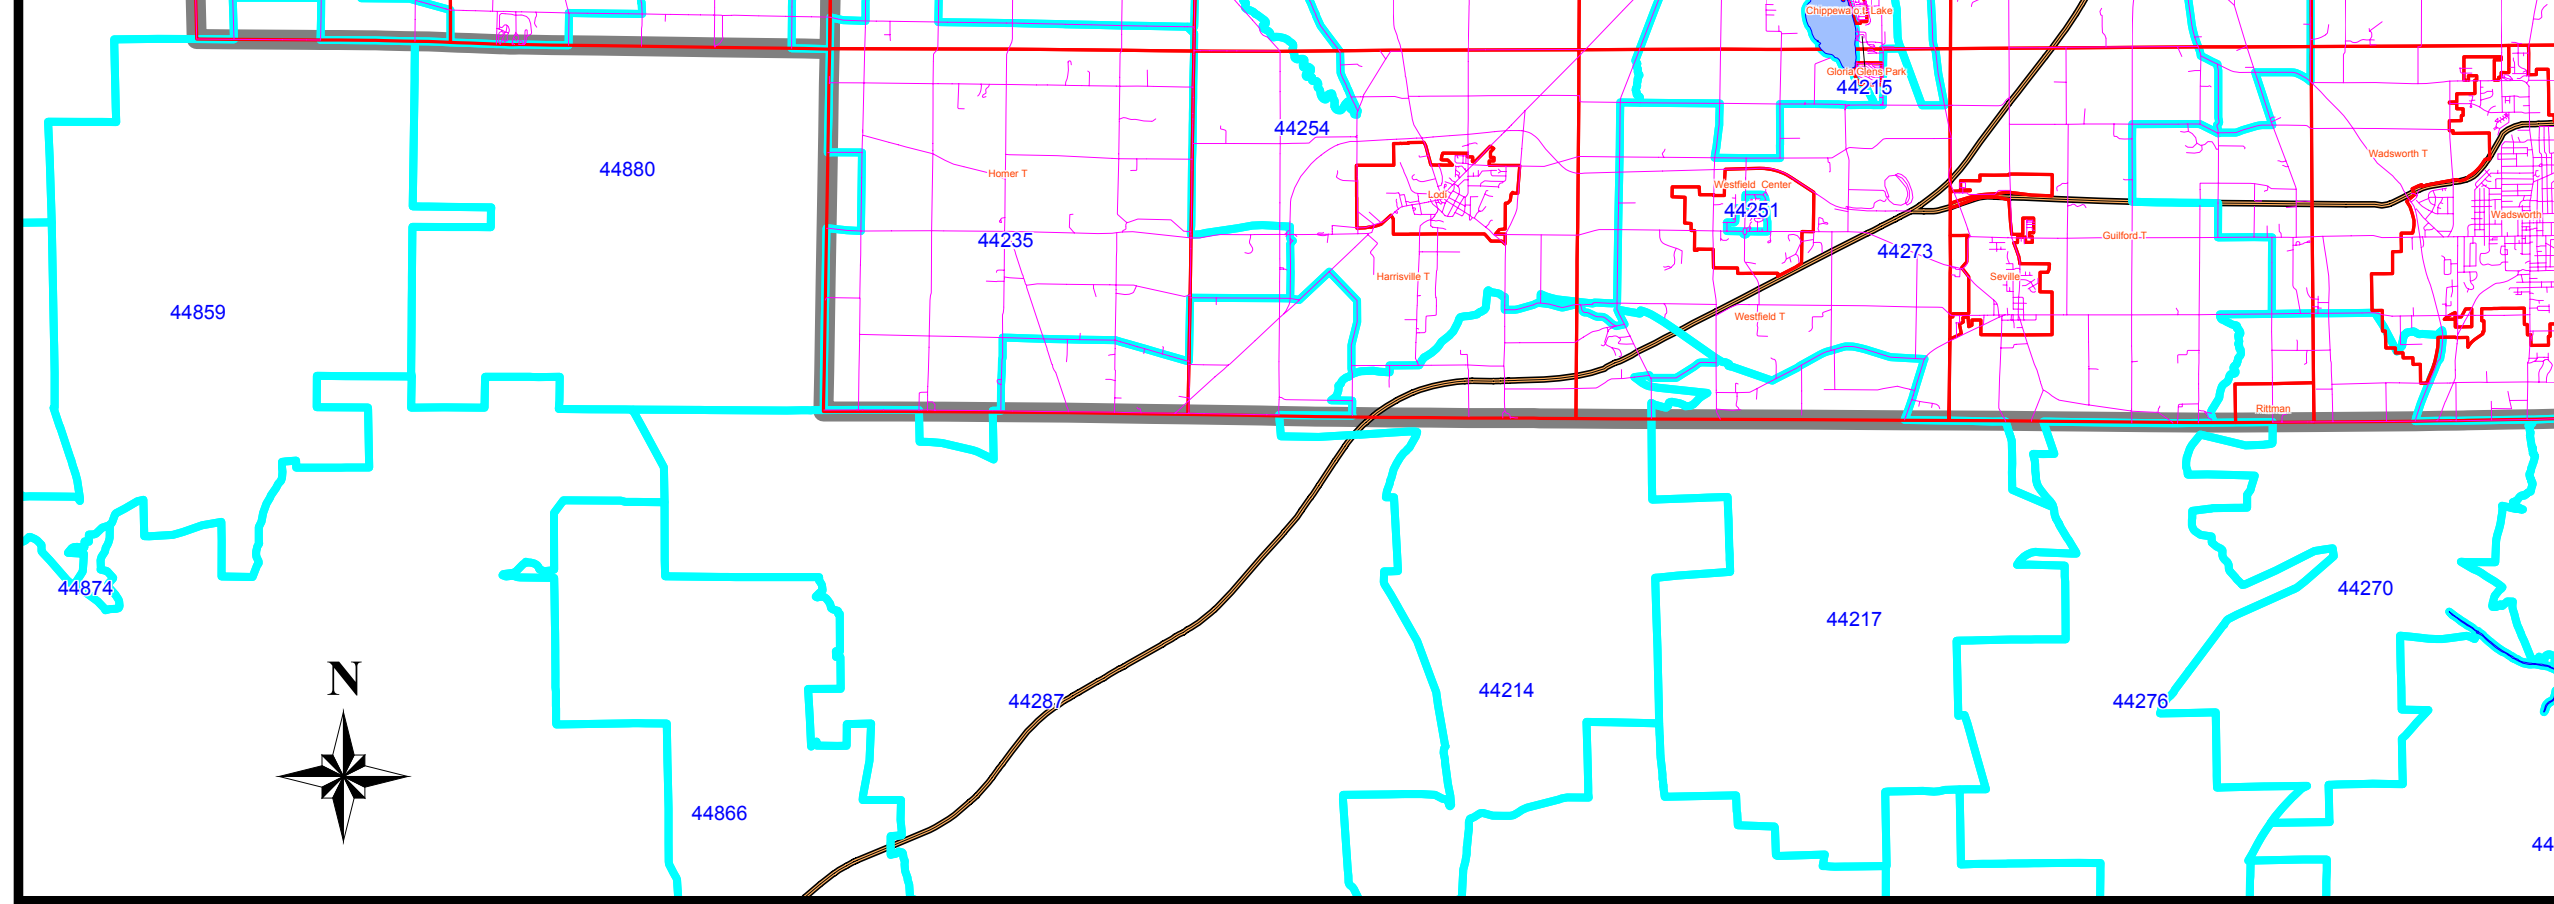

Zip Code Boundaries 2000 for Cuyahoga County and Adjacent Counties Showing City Boundaries, Roads, and County Boundaries 2000

Source: US Census Bureau- 2000 TIGER Files

Legend

- City
- Zip Code
- County
- Road
- Lake
- Interstate

Source: US Census Bureau- 2000 TIGER

Cuyahoga County and Adjacent Counties

and

ZIP Code Files

Lorain

Medina

- 44052
- 44054
- 44055
- 44053
- 44089
- 44011
- 44017
- 44070
- 44116
- 44111
- 44126
- 44135
- 44144
- 44142
- 44130
- 44129
- 44039
- 44138
- 44017
- 44035
- 44001
- 44816
- 44889
- 44074
- 44044
- 44028
- 44136
- 44133
- 44049
- 44050
- 44044
- 44280
- 44212
- 44233
- 44090
- 44253
- 44212
- 44233
- 44090
- 44253
- 44256
- 44851
- 44275
- 44281

Cuyahoga

Summit

Portage

44113 44104 44127 44120 44122 44072 44065 44062 44109 44105 44128 44022 44021 44134 44131 44125 44137 44146 44139 44023 44080 44147 44141 44067 44056 44087 44202 44255 44231 44286 44264 44236 44241 44288 44333 44223 44224 44243 44444 44313 44221 44262 44240 44266 44321 44303 44310 44278 44272 44320 44302 44304 44308 44305 44307 44305