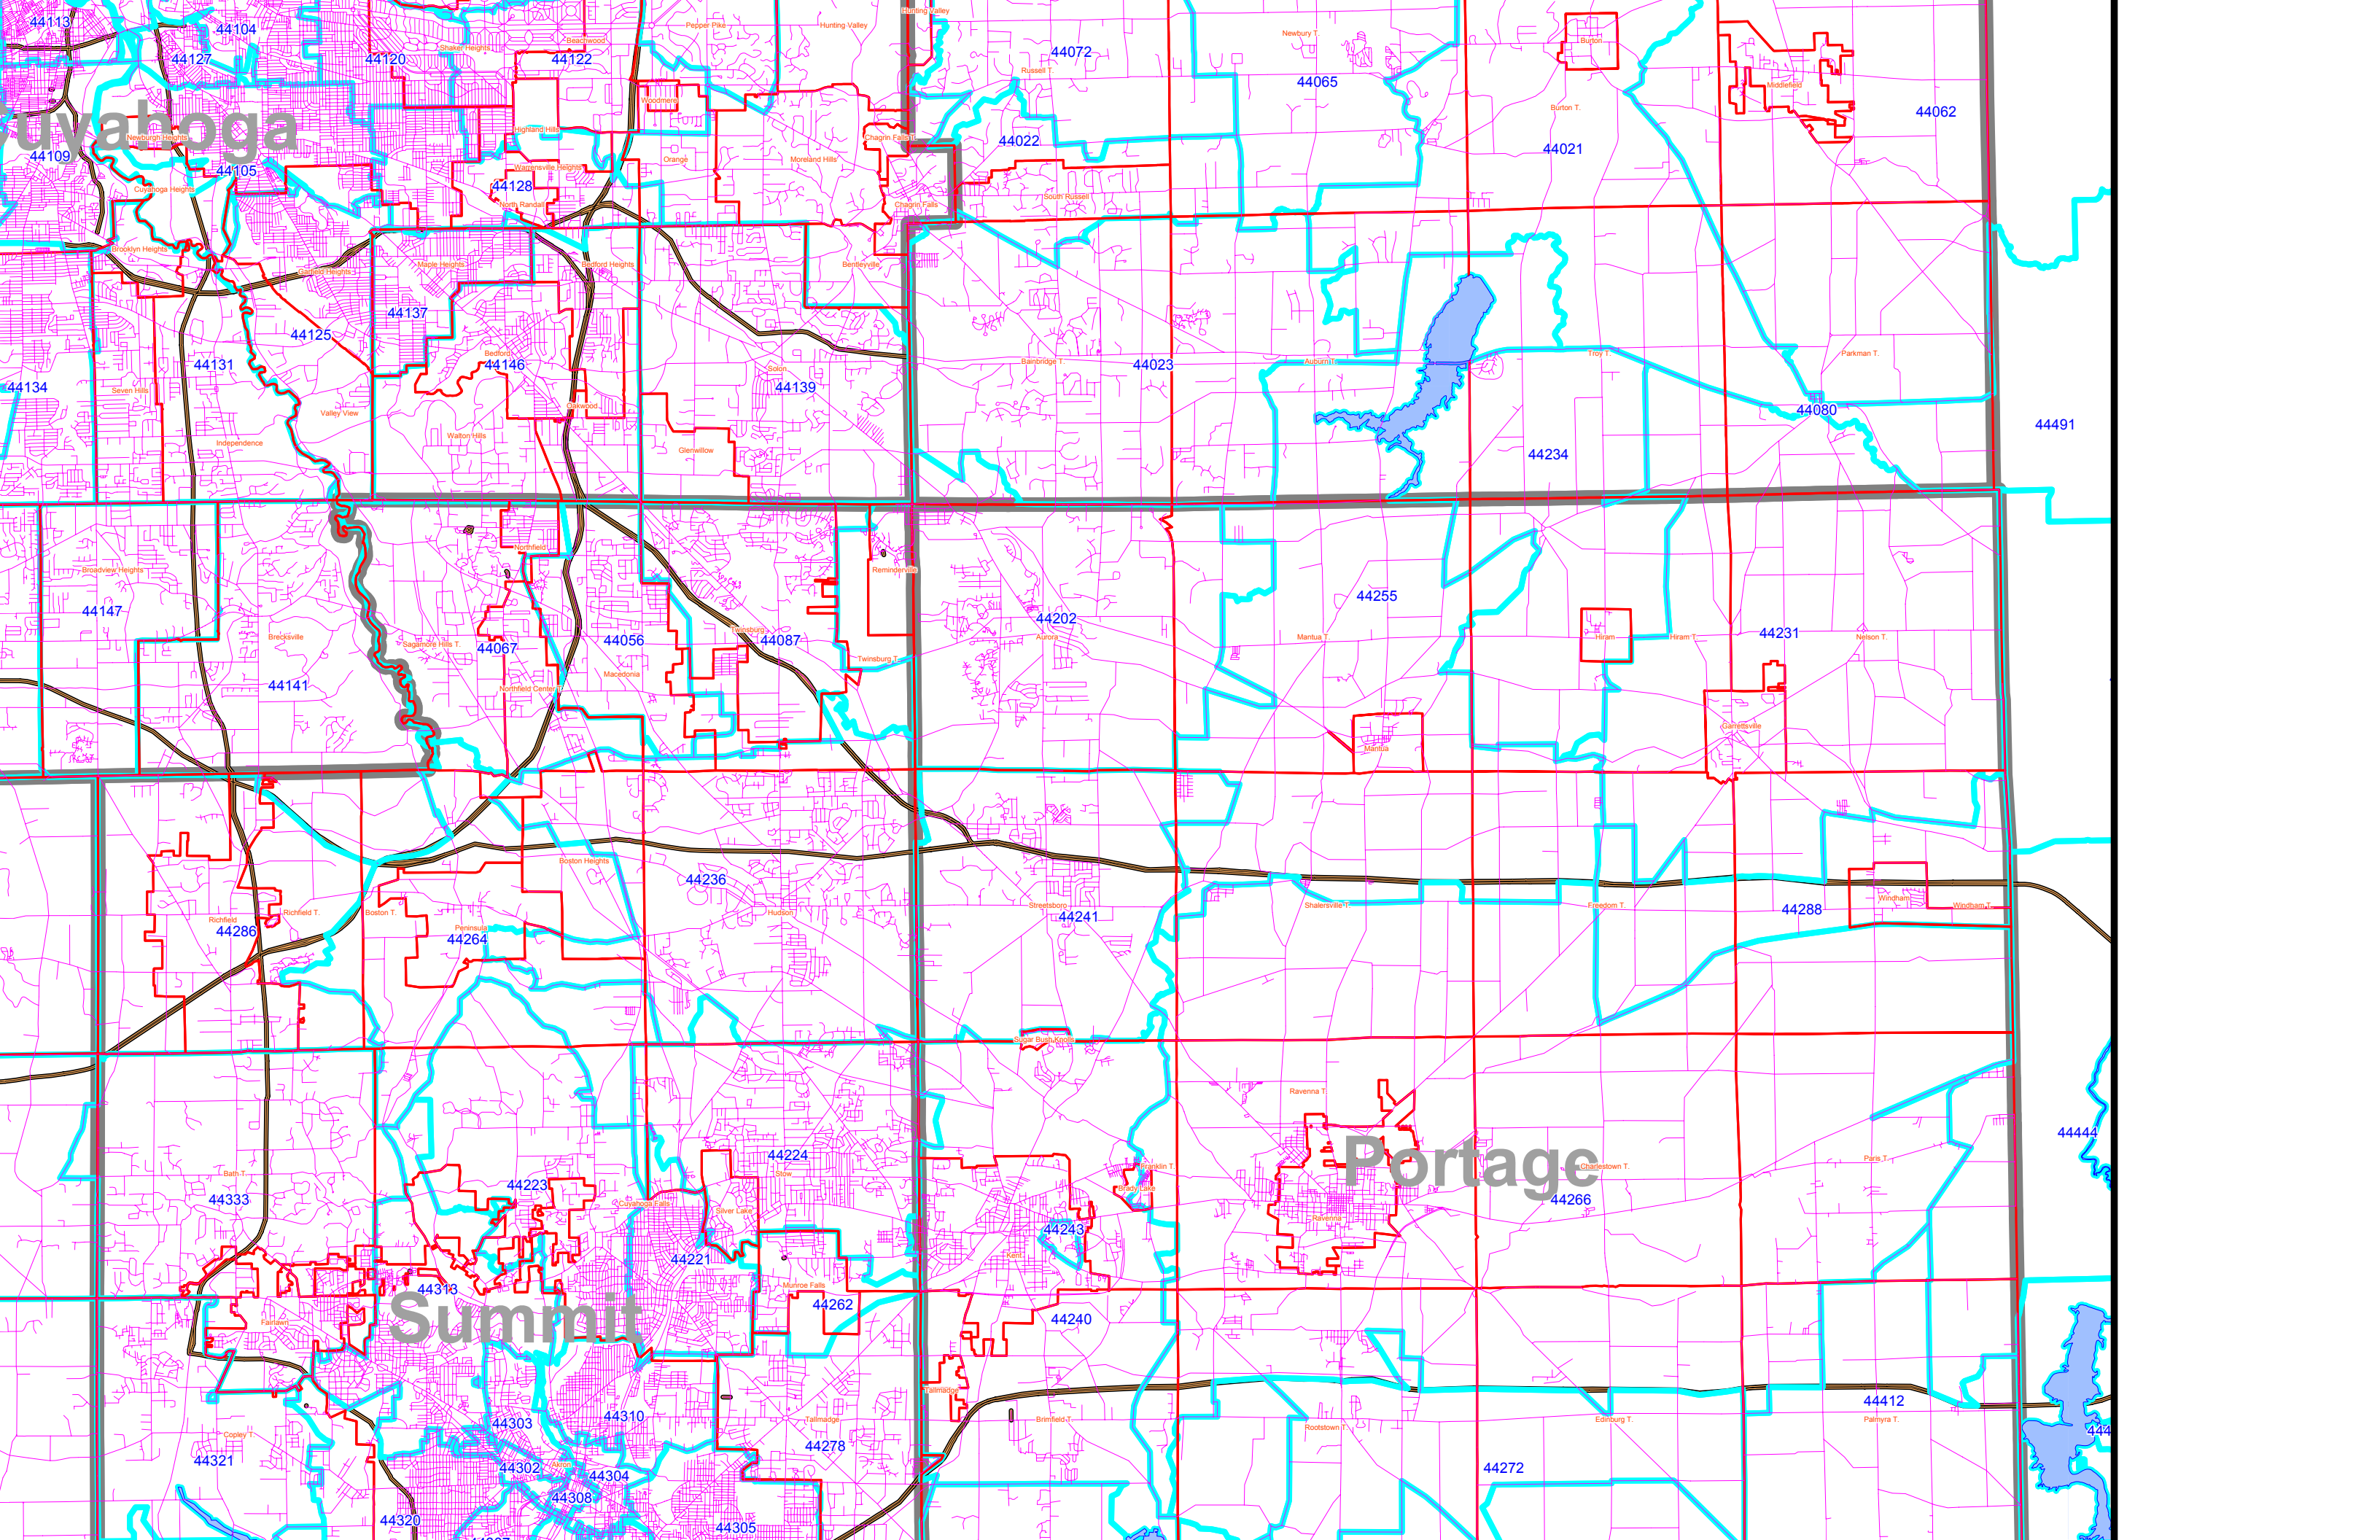

Zip Code Boundaries 2000 for Cuyahoga County and Adjacent Counties Showing City Boundaries, Roads, and County Boundaries 2000

Source: US Census Bureau- 2000 TIGER Files

Legend

- City
- Zip Code
- County
- Road
- Lake
- Interstate

Source: US Census Bureau- 2000 TIGER

Cuyahoga County and Adjacent Counties

and

ZIP Code Files

Lorain

Medina

- 44052
- 44054
- 44055
- 44053
- 44089
- 44011
- 44017
- 44070
- 44116
- 44111
- 44126
- 44135
- 44144
- 44142
- 44130
- 44129
- 44039
- 44138
- 44017
- 44035
- 44001
- 44816
- 44889
- 44074
- 44044
- 44028
- 44136
- 44133
- 44049
- 44050
- 44044
- 44280
- 44212
- 44233
- 44090
- 44253
- 44212
- 44233
- 44090
- 44253
- 44256
- 44851
- 44275
- 44281

Cuyahoga

Summit

Portage

44113 44104 44127 44120 44122 44072 44065 44062 44109 44105 44128 44022 44021 44134 44131 44125 44137 44146 44139 44023 44080 44147 44141 44067 44056 44087 44202 44255 44231 44286 44264 44236 44241 44288 44333 44223 44224 44243 44444 44313 44221 44262 44240 44266 44321 44303 44310 44278 44272 44320 44302 44304 44308 44305 44307 44305