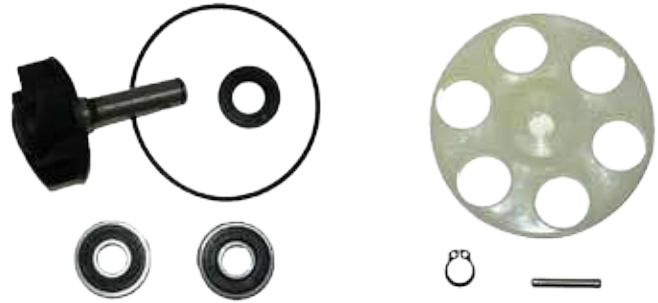

Aprilia: SR50, Amico, Sonic, Gulliver

Benelli: 491

Beta: ARK, Tempo

Malaguti: F10, F12, F15 Firefox

Rieju: Fist

Yamaha: Aerox

MOTOR MINARELLI AM6

Ref. **37058136**