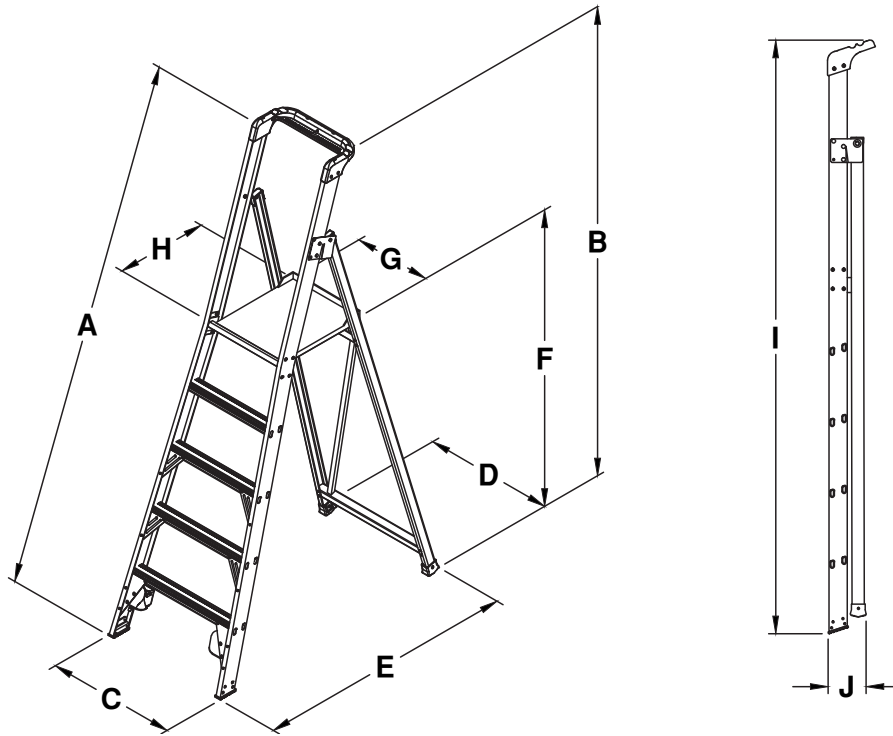

### PLATFORM STEP / PROFESSIONAL 170KG

PRODUCT CODE	PRODUCT DESCRIPTION	PRODUCT EAN	A(mm)	B(mm)	C(mm)	D(mm)	E(mm)	F(mm)	G(mm)	H(mm)
FS13398	PROFESSIONAL 170kg PLATFORM 2 0.6m	9312097055322	1554	1477	551	558	797	575	400	490
FS13399	PROFESSIONAL 170kg PLATFORM 3 0.9m	9312097055339	1854	1762	591	579	966	860	400	490
FS13400	PROFESSIONAL 170kg PLATFORM 4 1.2m	9312097055346	2154	2048	631	641	1135	1146	400	490
FS13401	PROFESSIONAL 170kg PLATFORM 5 1.5m	9312097055353	2454	2333	671	669	1304	1431	400	490
FS13402	PROFESSIONAL 170kg PLATFORM 6 1.8m	9312097055360	2754	2618	711	698	1474	1716	400	490
FS13585	PRO AL PFS7 170KG IND PUNCHLOCK	9312097059337	3000	2907	751	730	1489	2002	415	505
FS13586	PRO AL PFS8 170KG IND PUNCHLOCK	9312097059344	3300	3193	791	760	1658	2288	415	505

PRODUCT CODE	PRODUCT DESCRIPTION	PRODUCT EAN	I(mm)	J(mm)	WT(kg)	PACKED VOL(m <sup>3</sup> )
FS13398	PROFESSIONAL 170kg PLATFORM 2 0.6m	9312097055322	1610	157	8.20	0.141
FS13399	PROFESSIONAL 170kg PLATFORM 3 0.9m	9312097055339	1910	157	9.60	0.177
FS13400	PROFESSIONAL 170kg PLATFORM 4 1.2m	9312097055346	2210	157	10.90	0.222
FS13401	PROFESSIONAL 170kg PLATFORM 5 1.5m	9312097055353	2510	157	12.30	0.264
FS13402	PROFESSIONAL 170kg PLATFORM 6 1.8m	9312097055360	2810	157	14.10	0.314
FS13585	PRO AL PFS7 170KG IND PUNCHLOCK	9312097059337	3110	160	17.5	0.367
FS13586	PRO AL PFS8 170KG IND PUNCHLOCK	9312097059344	3410	160	20.4	0.423