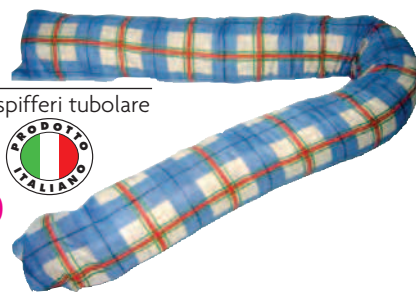

€2,90

128544 -paletta con stand + scopa ass

€4,90

128546 -scopa con manico 130cm colori assortiti

€3,50

126880 - Paraspifferi tubolare da 1mt

€1,90

121121 -borsa acqua calda 28x18 600 W Londra