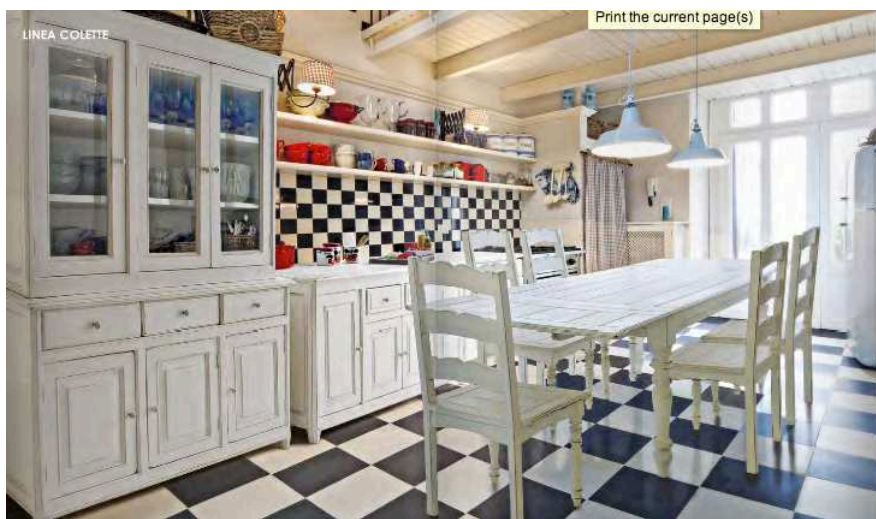

129280 - Cucina Cleo verde e wengè cm 160 completa di cappa, lavello e piano cottura

€499,00

Rubinotto escluso

126226 - Cucina Ginevra cm 300 x 217h colore larice/rovere completa di elettrodomestici **IGNIS** rubinetto escluso

€1.590,00

ALTRI
20
modelli
in esposizione

Arredo Classico

varie linee in expo -37% dal listino

PRATIKO
PRATIKO ARREDI

124410 sopralco ad
angolo 249x196x236
bianco lilla e lampone

€529,00

9/10 e 16/17 NOVEMBRE GRANDE FESTA del VINO NOVELLO