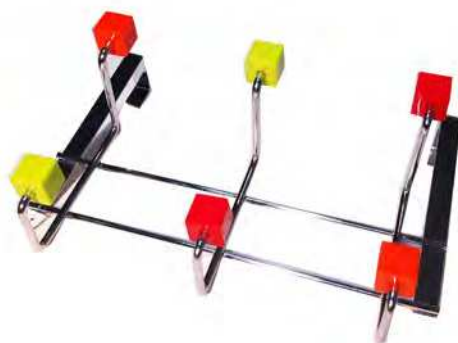

128485 -orologio da
muro ovale 39x49cm

€8,90

128500 -orologio da
muro padella 46cm

€12,90

132627-orologio città del
mondo diametro 35 cm ass

€8,90

132628-orologio con fusi
ora diametro 37 cm ass.

€8,90