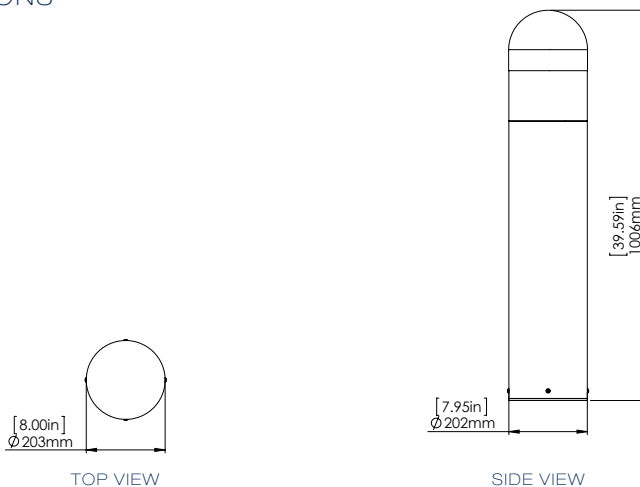

### DIMENSIONS

ORDERING GUIDE

<b>P8RD</b>	-	<b>LED</b>	-		-		-		-	
				<b>COLOR TEMP.</b>		<b>VOLTAGE</b>		<b>FINISH</b>		<b>OPTIONS</b>
				5K - 5000K*		B - 120 - 277V*		BRZ - BRONZE* BLK - BLACK* WHT - WHITE* CC - CUSTOM COLOR		C90 - 90 DEGREE CUTOFF C180 - 180 DEGREE CUTOFF CL - CLEAR LENS* FR - FROSTED LENS