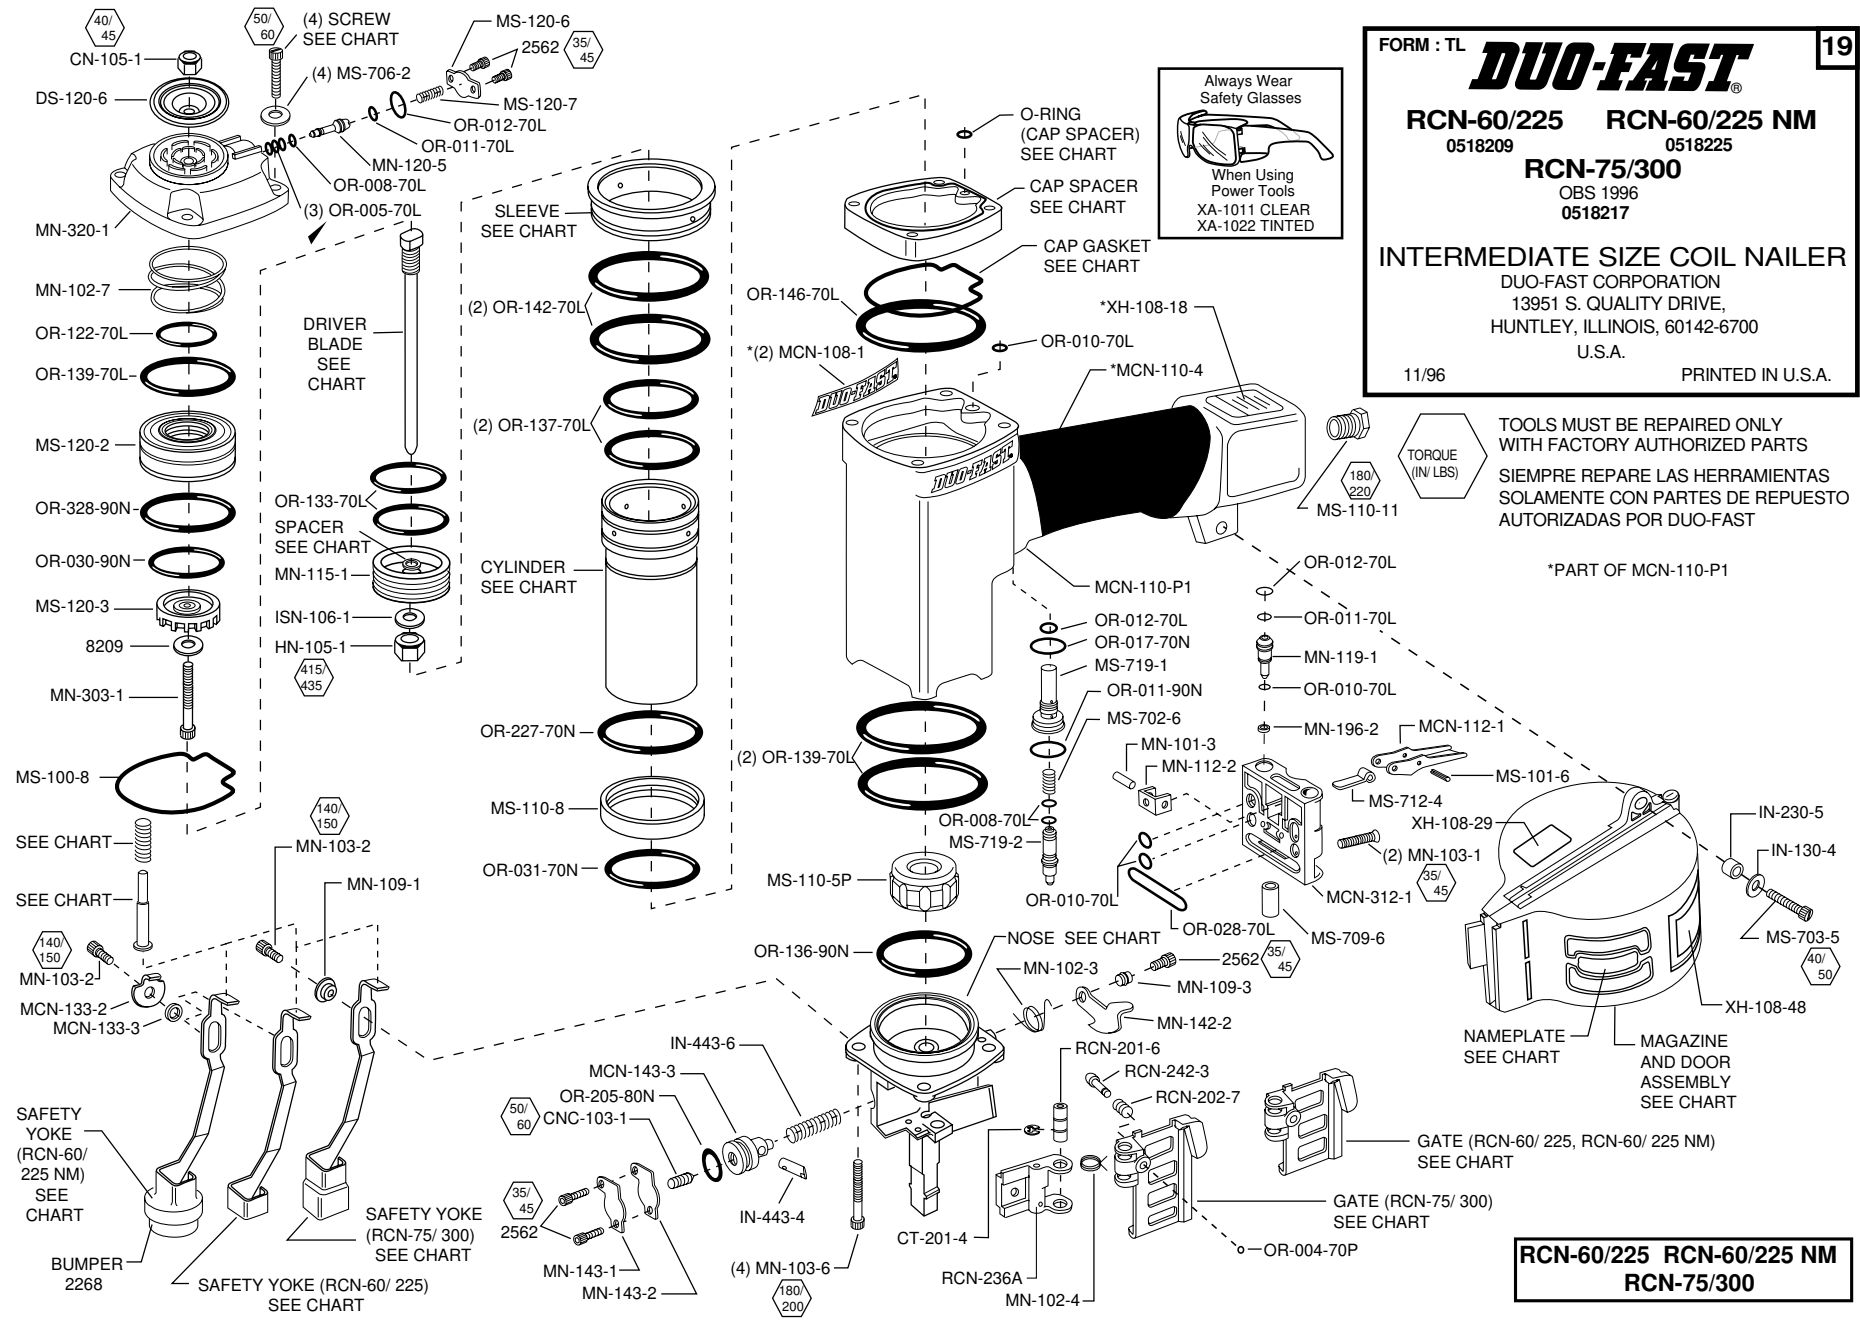

SIEMPRE REPAIRE LAS HERRAMIENTAS  
 SOLAMENTE CON PARTES DE REPUESTO  
 AUTORIZADAS POR DUO-FAST

**RCN-60/225**    **RCN-60/225 NM**  
**RCN-75/300**

ITEM CODE	PART NO.	PART NAME	ITEM CODE	PART NO.	PART NAME
0382705	2268	BUMPER	0140996	OR-004-70P	O-RING
0383760	2562	SCREW	0196352	OR-005-70L	O-RING
0386375	8209	WASHER	0197186	OR-008-70L	O-RING
0442681	CN-105-1	NUT	0197194	OR-010-70L	O-RING
0100461	CNC-103-1	SET SCREW	0197202	OR-011-70L	O-RING
0437830	CT-201-4	E-RING	0390781	OR-011-90N	O-RING
0317776	DS-120-6	EXHAUST DEFLECTOR	0197913	OR-012-70L	O-RING
0444877	HN-105-1	NUT	0408070	OR-017-70N	O-RING
0413146	IN-130-4	WASHER	0198028	OR-028-70L	O-RING
0413534	IN-230-5	SPACER	0419531	OR-030-90N	O-RING
0448068	IN-443-4	FEED PAWL	0402289	OR-031-70N	O-RING
0448076	IN-443-6	SPRING	0201756	OR-122-70L	O-RING
0413930	ISN-106-1	WASHER	0202358	OR-133-70L	O-RING
0527879	MCN-108-1	LABEL - HANDLE	0412478	OR-136-90N	O-RING
0528299	MCN-110-P1	HANDLE PARTIAL ASM.	0202374	OR-137-70L	O-RING
0528018	MCN-110-4	INSERT, HANDLE PAD	0202382	OR-139-70L	O-RING
0528786	MCN-112-1	TRIGGER	0192799	OR-142-70L	O-RING
0053926	MCN-133-2	SAFETY BUSHING BRKT.	0202408	OR-146-70L	O-RING
0051698	MCN-133-3	SAFETY BUSHING	0390211	OR-205-80N	O-RING
0036814	MCN-143-3	FEED PISTON	0399154	OR-227-70N	O-RING
0528778	MCN-312-1	VALVE HOUSING (MACH.)	0412510	OR-328-90N	O-RING
0168344	MN-101-3	TRIGGER PIN	0076257	RCN-201-6	GATE PIN
0176065	MN-102-3	TORSION SPRING (LATCH)	0221283	RCN-202-7	SPRING
0173914	MN-102-4	TORSION SPRING (GATE)	0079350	RCN-236A	TAPE GUIDE ASSM
0022947	MN-102-7	SPRING	0076281	RCN-242-3	BACKUP PAWL
0168385	MN-103-1	SCREW	0456772	XA-1011	EYE PROTECTION CLEAR
0206177	MN-103-2	SCREW	0277806	XA-1022	EYE PROTECTION TINTED
0017335	MN-103-6	SCREW	0483479	XH-108-18	WARNING LABEL
0168393	MN-109-1	BUSHING, SAFETY YOKE	0353722	XH-108-29	CYCLE LABEL
0168419	MN-109-3	BUSHING (LATCH)	0512582	XH-108-48	WARNING LABEL
0169268	MN-112-2	TRIGGER RETAINER	0073247	XT-1030	HEX WRENCH SET
0187625	MN-115-1	PISTON			
0169284	MN-119-1	RETURN VALVE			
0048314	MN-120-5	DUMP VALVE			
0169334	MN-142-2	GATE LATCH			
0169367	MN-143-1	COVER PLATE-FEED CYL.			
0174730	MN-143-2	COVER GSKT-FEED CYL.			
0169383	MN-196-2	SEAL RING			
0457812	MN-303-1	SCREW			
0335356	MN-320-1	CAP			
0419564	MS-100-8	CAP GASKET			
0419648	MS-101-6	PIN			
0443705	MS-110-5P	BUMPER			
0419879	MS-110-8	BIAS RING			
0419903	MS-110-11	HEX BUSHING			
0420281	MS-120-2	POPPET			
0420299	MS-120-3	EXHAUST SEAL			
0420323	MS-120-6	DUMP VLVE COVER PLATE			
0420331	MS-120-7	SPRING			
0165373	MS-702-6	SPRING			
0456863	MS-703-5	SCREW			
0408302	MS-706-2	WASHER			
0277632	MS-709-6	VALVE HOUSING BUSHING			
0407593	MS-712-4	TRIP LEVER			
0408138	MS-719-1	VALVE CARTRIDGE			
0408450	MS-719-2	TRIGGER VALVE			