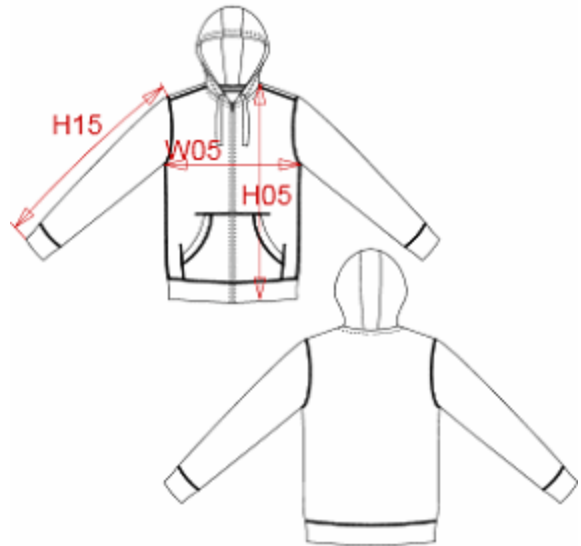

KARIBAN

REFERENCE : K454

SIZES : XS_S_M_L_XL_XXL_3XL_4XL

COMPOSITION :

Main fabric : Brushed Cotton / Polyester fleece 300 80%cotton / 20%polyester

Lining 1 : Cotton Tharmal 215 For hood lining 100%cotton

WEIGHT :

Main fabric : 300 gsm

Lining 1 : 210-220 gsm

ARTICLE WEIGHT :

600 gr/pc

DESCRIPTION												COLORS		PANTONE SERIGRAPHIE	
Français : Sweat-shirt capuche zippé adulte English : Full zip hooded sweatshirt Nederlands : Deutsch : KAPUZEN JACKE Español : SUDADERA CON CAPUCHA Y CREMALLERA PARA ADULTO Italiano : FELPA FULL ZIP CON CAPPuccio Português : Casaco sweatshirt com capuz												White	White	Black	Black
												Navy	296C	Red	200C
												Light royal blue	7685C	Oxford grey	Cool gray 6C
MEASUREMENT															
Description	Tol +/-	Tol +/- Taille max	XS	S	M	L	XL	XXL	3XL	4XL					
H05 Hauteur totale avec BC / Total height with rib			69	71	73	75	77	79	81	83,75					
W05 1/2 largeur poitrine / 1/2 chest width	2,5%	2,5%	51	54	57	60	63	66	69	73					
H15 Longueur manche avec BC / Sleeve length with rib			63	65	67	69	71	73	75	77					
CARE LABEL															
PACKING															
Box	20 pcs / box XS => L:58.1cm W:37.8cm H:42cm GW:11.50kg NW:10.25kg S => L:58.1cm W:37.8cm H:42cm GW:12.60kg NW:11.50kg M => L:58.1cm W:37.8cm H:42cm GW:13.20kg NW:12.40kg L => L:58.1cm W:37.8cm H:54cm GW:14.35kg NW:12.70kg XL => L:58.1cm W:37.8cm H:54cm GW:14.85kg NW:13.60kg XXL => L:58.1cm W:37.8cm H:54cm GW:15.75kg NW:14.60kg 3XL => L:58.1cm W:37.8cm H:54cm GW:16.70kg NW:15.30kg 4XL => L:58.1cm W:37.8cm H:54cm GW:17.50kg NW:16.60kg														